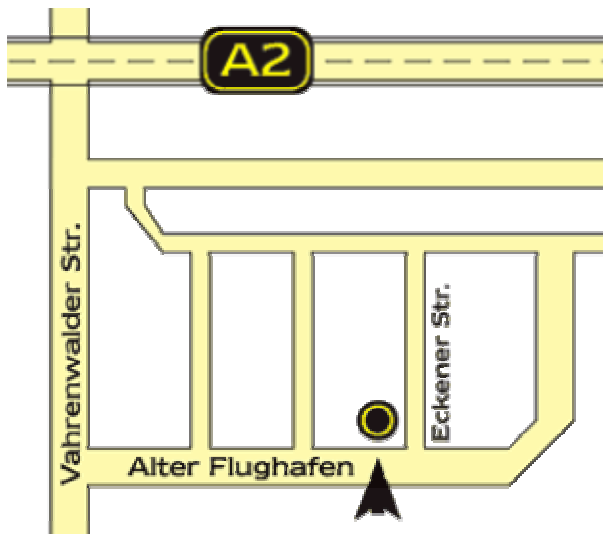

Hier sind wir zu finden:

PPC MUSIC SCHOOL

Alter Flughafen 7a
30179 Hannover

Tel.: (0511) 67 99 84 00

Fax: (0511) 67 99 85 99

eMail: info@ppcmusicschool.de

Internet: www.ppcmusicschool.de

Von der A2:

Abfahrt Hannover Nord/Langenhagen, Richtung Zentrum, am Wasserturm links in den Alten Flughafen abbiegen.

Aus der Innenstadt:

Richtung Hamburg auf die Vahrenwalder Strasse, Über die Kanalbrücke, die nächste Strasse nach McDrive rechts in den Alten Flughafen.

Oder mit öffentlichen Verkehrsmitteln:

Mit der Strassenbahn Linie 1 in Richtung Langenhagen; an der Haltestelle Wasserturm aussteigen. (8. Station nach dem Hauptbahnhof)